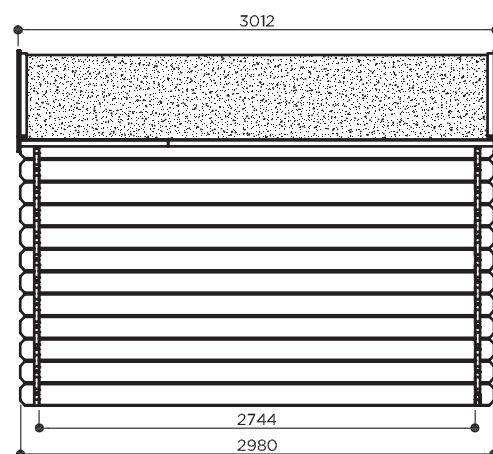

INITIA GARDEN SHED

P88903

3880 x 2980 mm

EAN: 5412025889037

P88903

Afgebeelde blokhut kan afwijken! - Abri de jardin illustrée peut différer !

Spiegelbeeld mogelijk tijdens de montage.
Image miroir possible lors du montage.
Mirror image possible during assembly.
Spiegelbild bei der Montage möglich.

EIGENSCHAPPEN - CARACTÉRISTIQUES - FEATURES - EIGENSCHAFTEN

 15 mm 28 mm	 ± 480 kg	 4200 x 1170 x 480 mm	 ± 30 m ²	 plexi	 ± 72
 10.00 m ²	 11.56 m ²	 12.53 m ²	 15° 12.65 m ²		

OPTIES - OPTIONS - OPTIONS - OPTIONEN