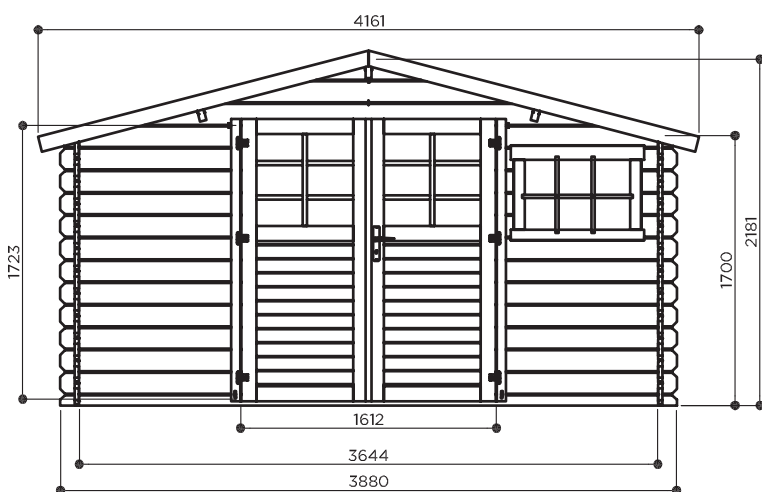

INITIA GARDEN SHED

P88903

3880 x 2980 mm

EAN: 5412025889037

P88903

Afgebeelde blokhut kan afwijken! - Abri de jardin illustrée peut différer !

Spiegelbeeld mogelijk tijdens de montage.
Image miroir possible lors du montage.
Mirror image possible during assembly.
Spiegelbild bei der Montage möglich.

EIGENSCHAPPEN - CARACTÉRISTIQUES - FEATURES - EIGENSCHAFTEN

 15 mm 28 mm	 ± 480 kg	 4200 x 1170 x 480 mm	 ± 30 m ²	 plexi	 ± 72
 10.00 m ²	 11.56 m ²	 12.53 m ²	 15° 12.65 m ²		

OPTIES - OPTIONS - OPTIONS - OPTIONEN